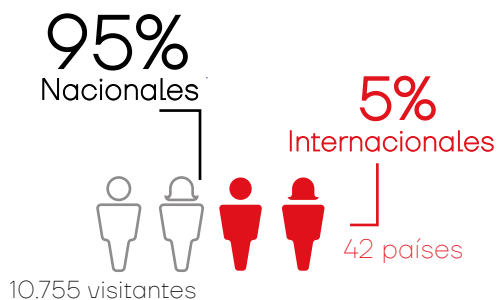

Mayo 14-17 | 2024

Evento líder en Latinoamérica

Feria comercial de procesamiento de madera y fabricación de muebles.

- interzum bogota**, antes conocida como Feria Mueble y Madera es la **feria líder internacional para el procesamiento de la madera y la fabricación de muebles** en la región Andina, Centroamérica y el Caribe.
- Es la única feria comercial de la región que incluye toda la cadena de valor, desde el recurso forestal, pasando por la transformación de la madera, hasta la **producción y fabricación de muebles**.
- La feria forma parte de la familia y marca global interzum**, de alcance internacional con: interzum en Colonia, Alemania; así como interzum guangzhou en China.
- Los responsables de la toma de decisiones más importantes de la región estarán presentes en Bogotá. **¡Prepárese para establecer poderosas alianzas!**

70%
son tomadores de decisiones

EDICIÓN ANTERIOR

Expositores

Visitantes

Perfil del visitante

Arquitectos
Diseñadores/Interioristas
Constructores

CEOs/Presidentes/Directores Generales
Directores de compra
Directores de proyecto
Especialistas de producto
Jefes de línea/Coordinadores
Planificadores